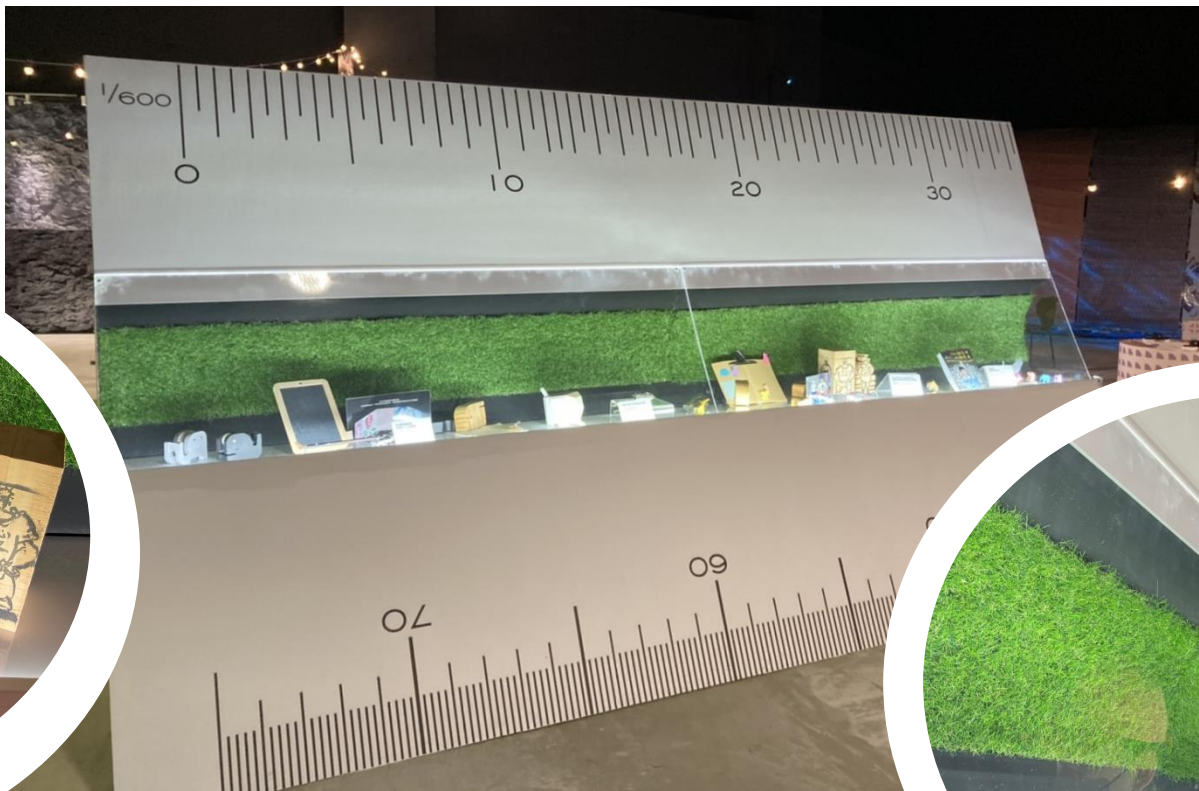

駁二藝術特區
工人與漁婦創作者
陳廷晉的自來水筆及木刻草圖