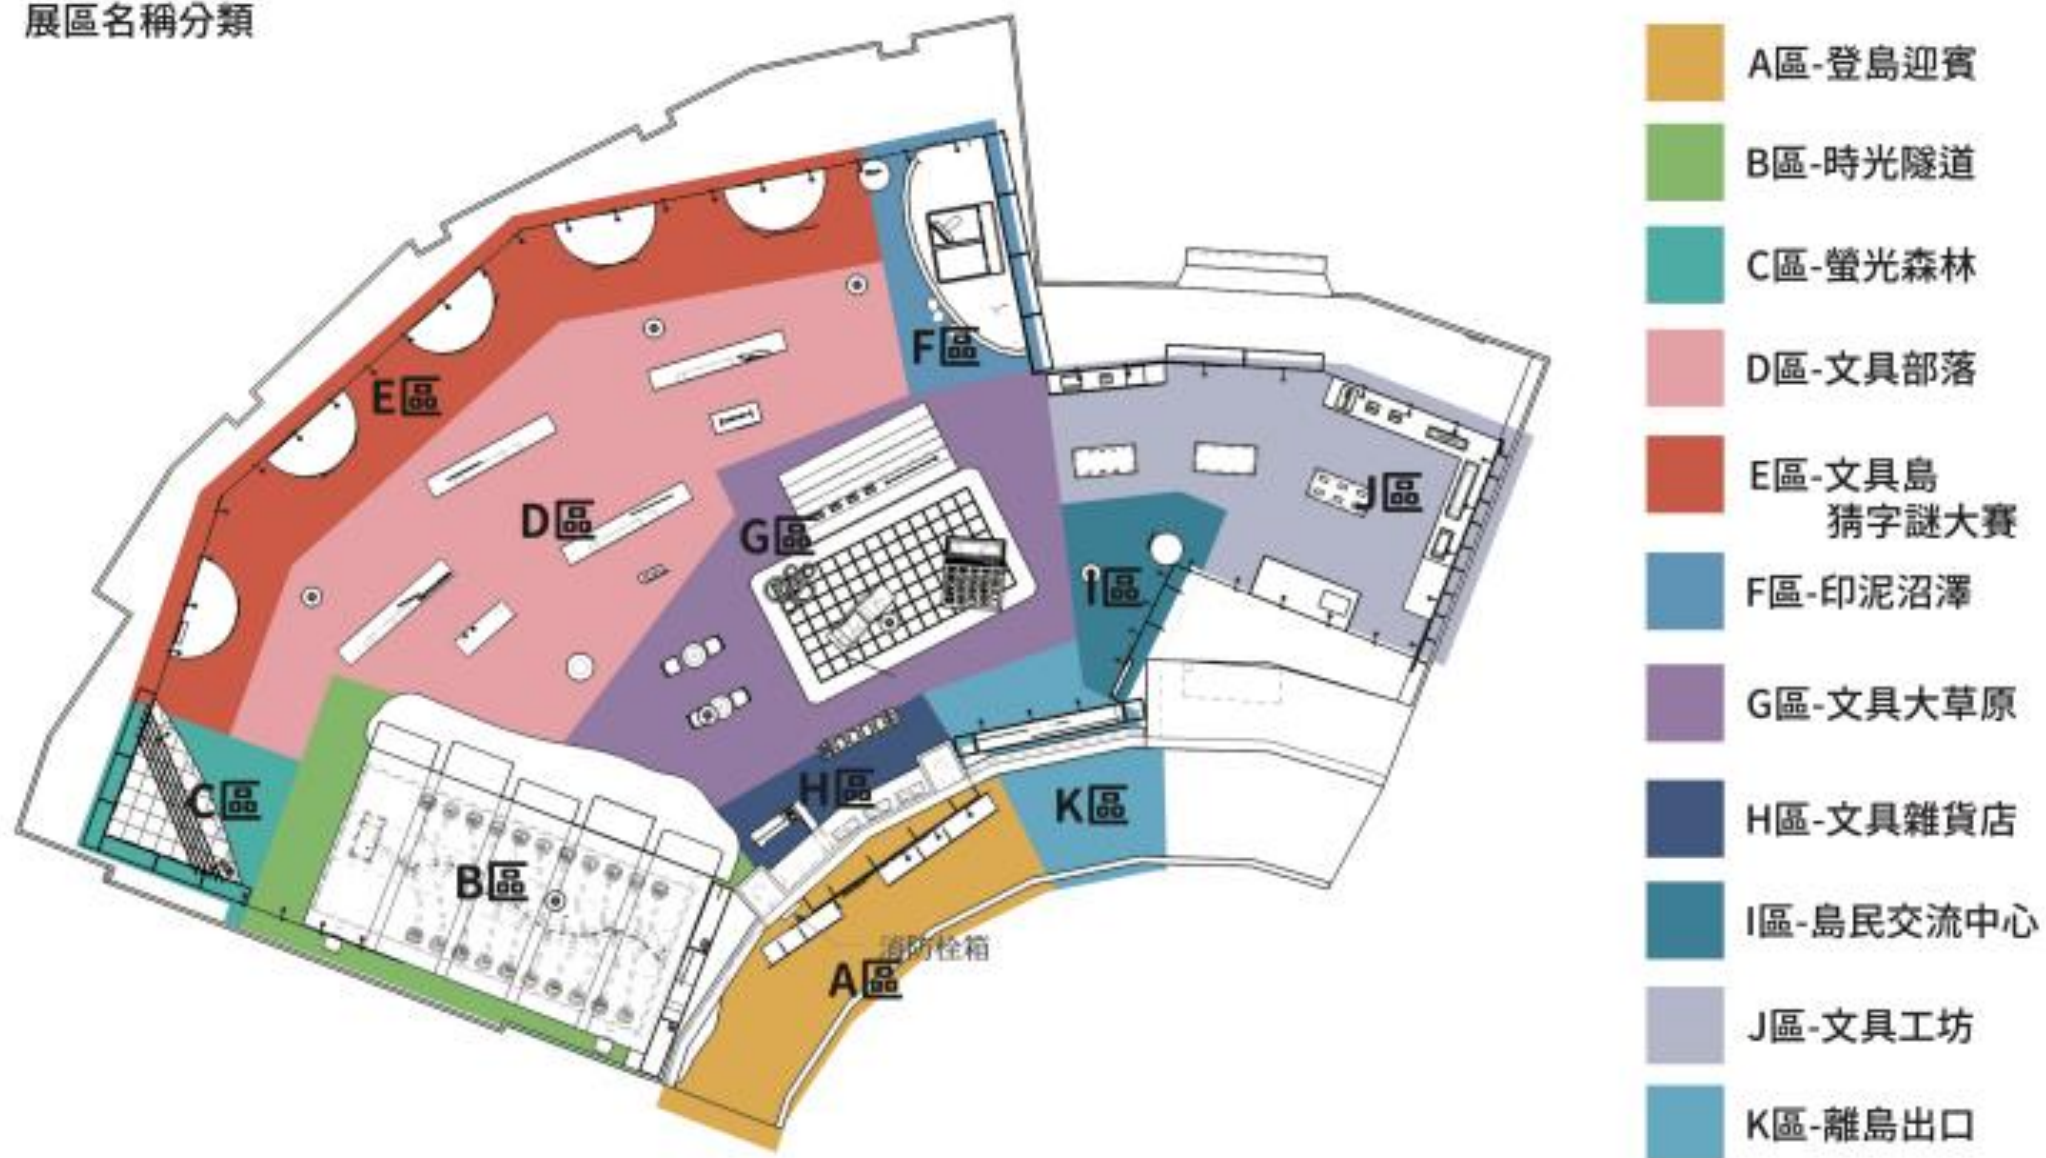

國立科學工藝博物館
NATIONAL SCIENCE AND TECHNOLOGY MUSEUM

展場面積約200坪，現場打造成一座充滿趣味性的文具島嶼，串聯文具的歷史、科學及創意，除了展出具歷史意義及故事性的文具之外，還有許多由文具組成的裝置藝術及互動DIY體驗。

透過動手做、美拍、腦筋急轉彎，希望延長觀眾在展廳停留的時間，創造觀眾滿意度。

視覺圖文設計

展區名稱分類

你將會在現場看到
熟悉的文具化身為各種動物角色。

磁鐵魚(旁邊小魚是釘書針)

釘書機鱷魚

迴紋針狗

放大鏡猴子

打洞器兔子

三角板鳥

圓規紅鶴

A區 登島迎賓

游標卡尺型原子筆 (上)

整合游標卡尺與原子筆桿。
由於德國對於輪胎胎紋深度有嚴格規定，因此這支筆也具備量測胎紋深度功能。

展品提供:沈昶甫

六合一多功能原子筆 (下)

是筆，也是小工具，集結一字&十字起子、比例尺、觸控筆、水平儀、原子筆等六項功能。

大家的書桌【輪播影片】

我們收集了各行各業、大朋友及小朋友的書桌照片，從桌上的文具，延伸至文具發明的歷史脈絡，也成為「文具島大冒險」的創作靈感。

膠帶瀑布