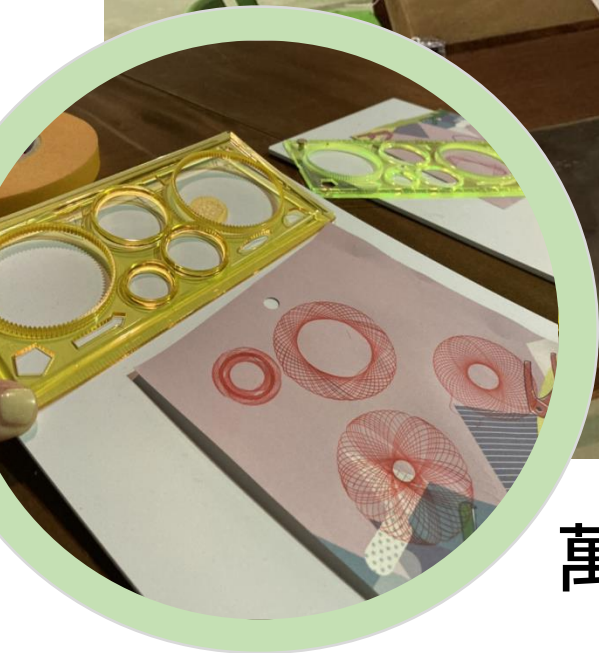

駁二藝術特區
工人與漁婦創作者
陳廷晉的自來水筆及木刻草圖

跨界王黃子佼的
鱷魚釘書機

文具大草原

I區 島民交流中心

將文具作為素材與觀眾對話。

現場提供各式文具作為造句素材，在此可看見文具世代源源不絕的創意，例如“這世界上沒有一把尺，能夠丈量你在我心中的地位：)”。

島民交流中心-造句大賽

現場有許多文具貼紙，搭配想像力和造句力，留下一段與文具有關的話吧!

島民們集合! 
造句大會即將開始!

J區 文具工坊

科工館的印刷、度量衡藏品；搭配動手做活動。

此區展出科工館珍貴的印刷類館藏品，解放你的手作魂，刻印你想記錄的心情，用波蘭數學家發明的萬花尺，畫出一朵朵專屬於自己的花。

文具工坊

展出科工館珍貴的館藏品，如攜帶型打字機、謄寫印刷機、美援明信片等。

文具工坊

萬花尺