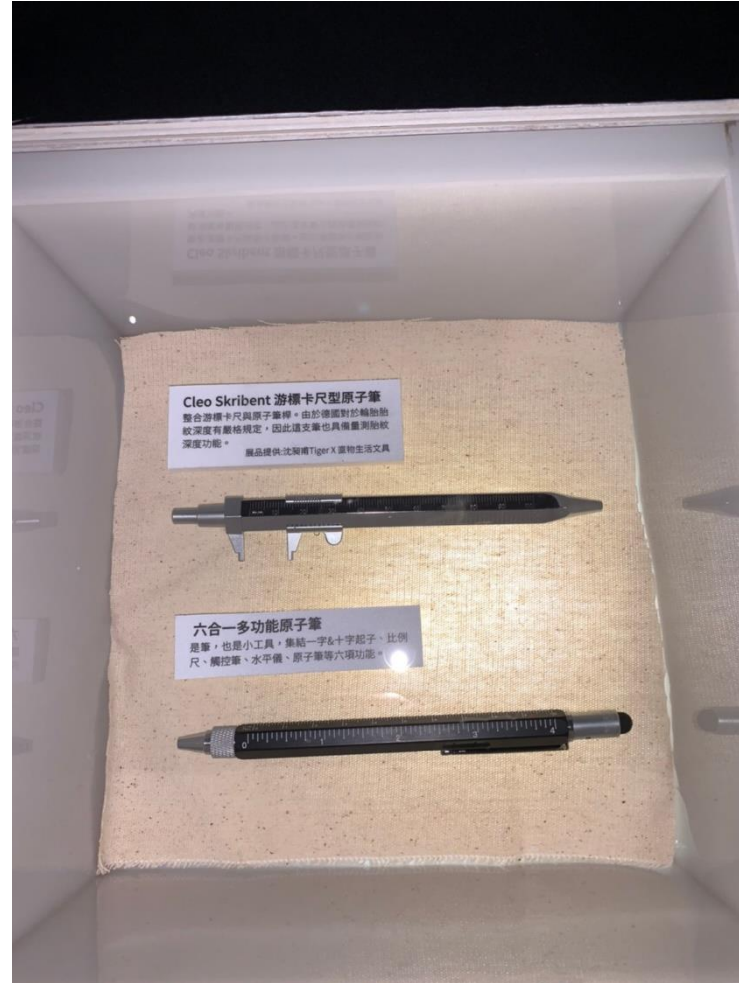

游標卡尺型原子筆 (上)

整合游標卡尺與原子筆桿。
由於德國對於輪胎胎紋深度有嚴格規定，因此這支筆也具備量測胎紋深度功能。

展品提供:沈昶甫

六合一多功能原子筆 (下)

是筆，也是小工具，集結一字&十字起子、比例尺、觸控筆、水平儀、原子筆等六項功能。

大家的書桌【輪播影片】

我們收集了各行各業、大朋友及小朋友的書桌照片，從桌上的文具，延伸至文具發明的歷史脈絡，也成為「文具島大冒險」的創作靈感。

膠帶瀑布