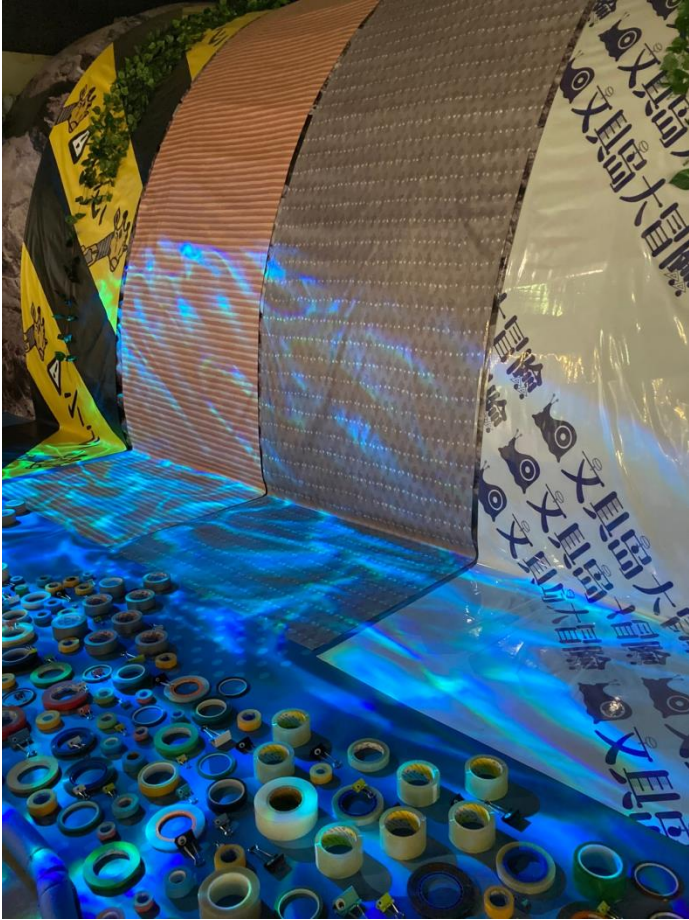

游標卡尺型原子筆 (上)

整合游標卡尺與原子筆桿。
由於德國對於輪胎胎紋深度有嚴格規定，因此這支筆也具備量測胎紋深度功能。

展品提供:沈昶甫

六合一多功能原子筆 (下)

是筆，也是小工具，集結一字&十字起子、比例尺、觸控筆、水平儀、原子筆等六項功能。

大家的書桌【輪播影片】

我們收集了各行各業、大朋友及小朋友的書桌照片，從桌上的文具，延伸至文具發明的歷史脈絡，也成為「文具島大冒險」的創作靈感。

膠帶瀑布

由大型膠帶、長尾夾魚及膠帶氣泡組成的裝置藝術場景，讓大小朋友可拍照留念。

C區 螢光尺森林

上千支螢光尺組成的裝置藝術。

螢光是大自然的極光、是黑夜裡的小精靈、是螢火蟲譜出的視覺交響曲，本區由上千隻的螢光尺和三原色燈光打造的裝置藝術，讓我們打開心靈、伸展筋骨，跟著森林裡的螢光尺們一起共舞吧!

美拍

螢光尺森林

螢光是大自然的極光、是黑夜裡的小精靈、是螢火蟲譜出的視覺交響曲。

由上千隻的螢光尺和三原色燈光打造的裝置藝術，讓我們打開心靈、伸展筋骨，跟著森林裡的螢光尺們一起共舞吧!